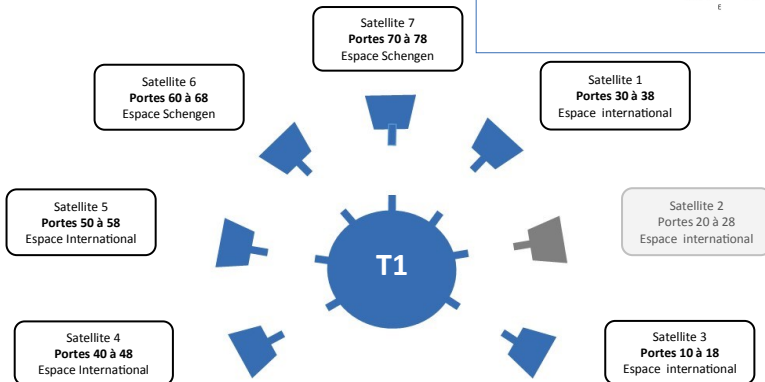

RÉPARTITION DES COMPAGNIES AÉROPORT PARIS - CHARLES DE GAULLE

Saison été 2017

Répartition des compagnies aériennes

Terminal 1

International

Aegean Airlines (A3 / AEE)

Aer Lingus (EI / EIN)

Air China (CA / CCA)

L'embarquement et le débarquement de ces vols se font au 2E.

Répartition des compagnies aériennes

Terminal 2G

Destinations desservies par le groupe Air France-KLM

Allemagne : BRE, DUS, FRA, HAJ, NUE, STR

Danemark : BLL